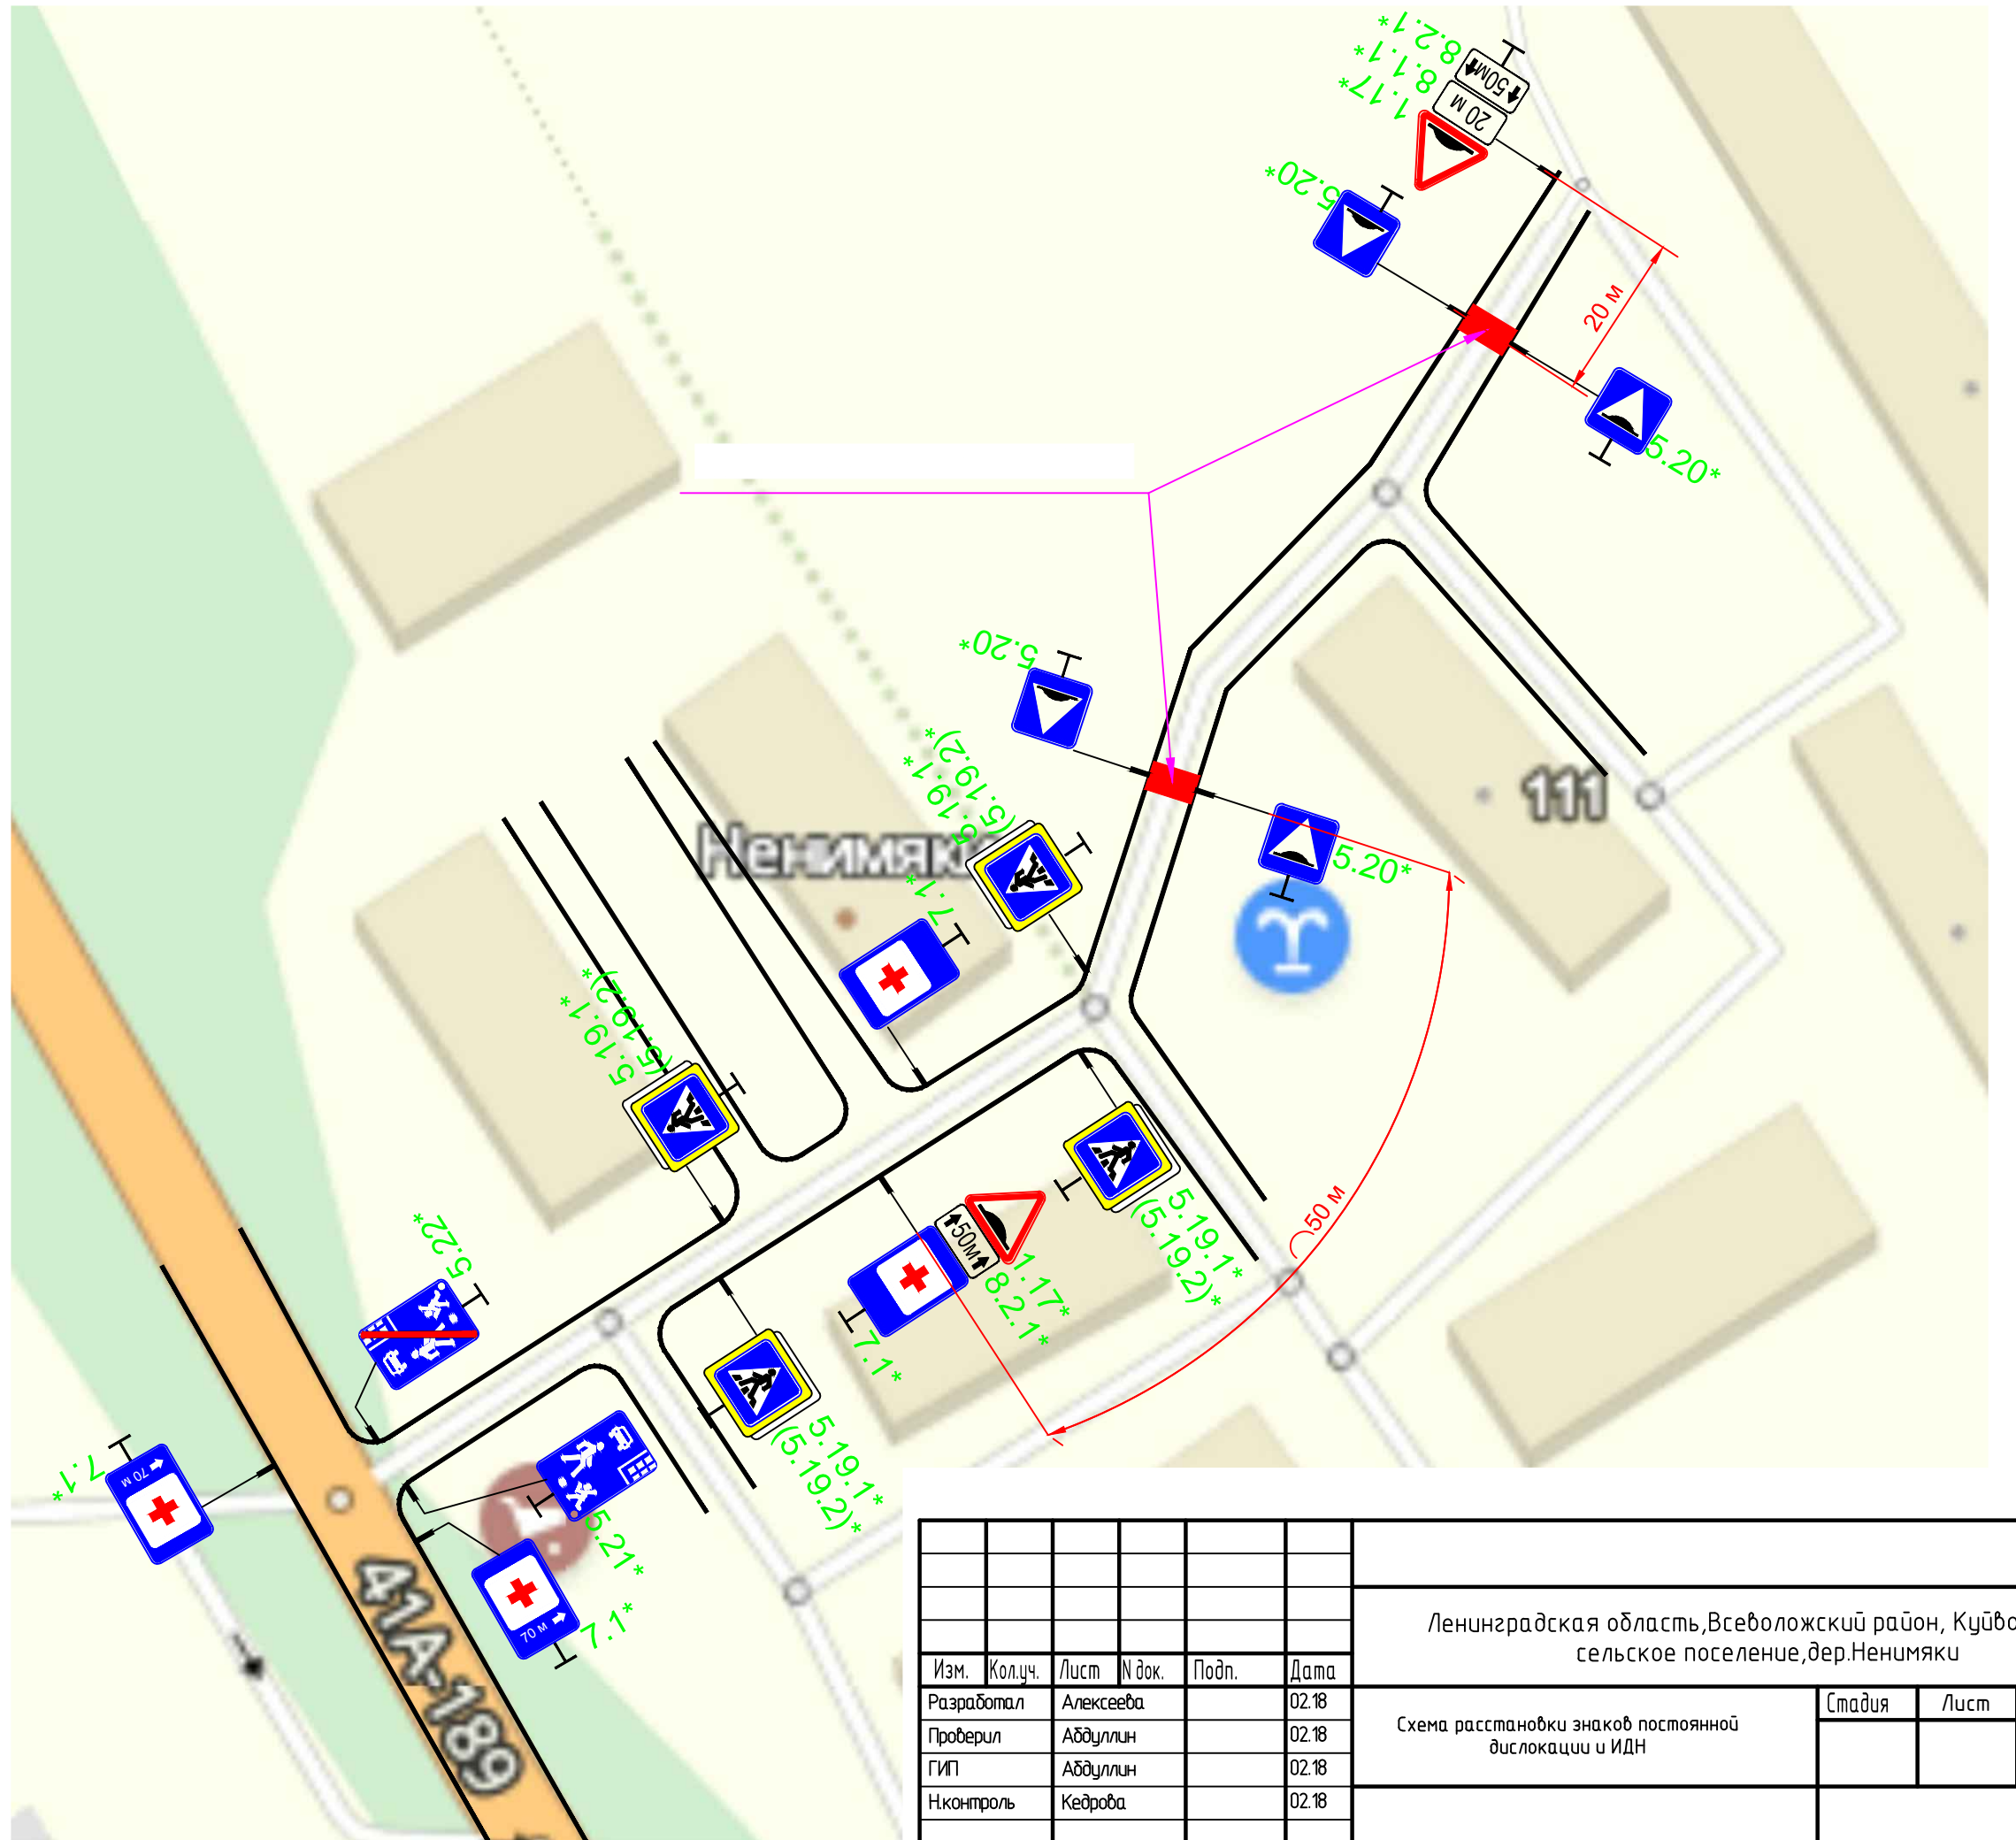

Ненимяки

Подъезд к домам
N115 и 116

Инв. N подл.	Подпись и дата	Взам. инв. N

Изм.	Кол.уч.	Лист	N док.	Подп.	Дата
Разработал		Алексеева			02.18
Проверил		Абдуллин			02.18
ГИП		Абдуллин			02.18
Н.контроль		Кедрова			02.18

Ленинградская область, Всеволожский район, Кушвозовское сельское поселение, дер. Ненимяки		
Схема расстановки знаков постоянной дислокации и ИДН	Стадия	Лист